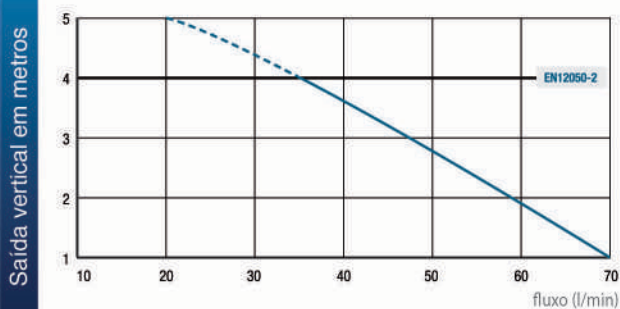

Bombeamento 4 m
Vertical ou Horizontal
→ 40 m

SANISHOWER®

UM CHUVEIRO OU PIA ONDE QUISER

BENEFÍCIOS

- Possui 2 entradas, para pia e chuveiro;
- Bomba compacta e fácil de esconder dentro de um gabinete;
- Ideal para instalar uma pia na sacada ou um box de chuveiro;
- Funcionamento silencioso: 40 dB.

CURVA DE POTÊNCIA

DIMENSÕES (mm)

CARACTERÍSTICAS TÉCNICAS

Diâmetro de evacuação	32 mm
Temperatura máxima	38° C
Índice de proteção	IP44
Tensão / Frequência	220 V / 60 Hz
Potência do motor	0,2 CV
Peso	3,5 kg
Válvula de retenção	1
Entrada	2 laterais
Nível de acionamento	65 mm +/-10