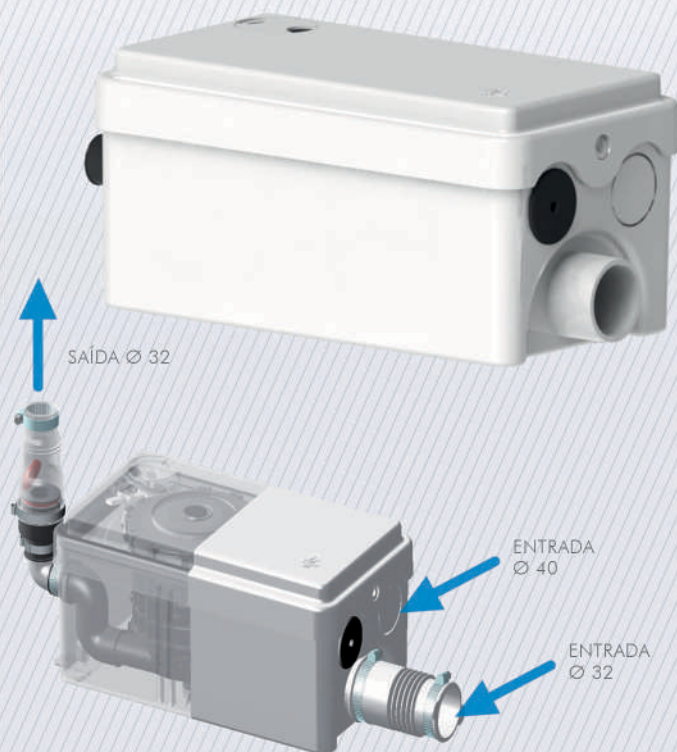

Bombeamento 4 m
Vertical ou Horizontal
→ 40 m

SANISHOWER®

UM CHUVEIRO OU PIA ONDE QUISER

BENEFÍCIOS

- Possui 2 entradas, para pia e chuveiro;
- Bomba compacta e fácil de esconder dentro de um gabinete;
- Ideal para instalar uma pia na sacada ou um box de chuveiro;
- Funcionamento silencioso: 40 dB.

CURVA DE POTÊNCIA

DIMENSÕES (mm)

CARACTERÍSTICAS TÉCNICAS

Diâmetro de evacuação	32 mm
Temperatura máxima	38° C
Índice de proteção	IP44
Tensão / Frequência	220 V / 60 Hz
Potência do motor	0,2 CV
Peso	3,5 kg
Válvula de retenção	1
Entrada	2 laterais
Nível de acionamento	65 mm +/-10