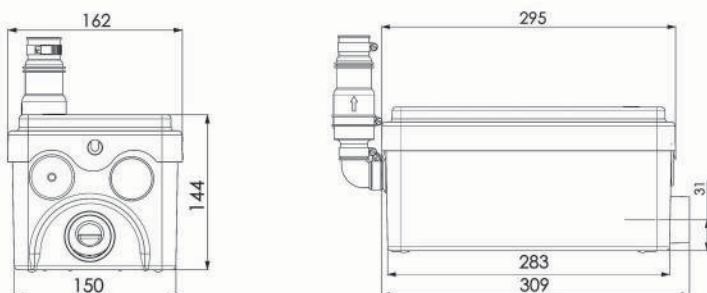

Bombeamento 4 m
Vertical ou Horizontal
→ 40 m

SANISHOWER®

UM CHUVEIRO OU PIA ONDE QUISER

BENEFÍCIOS

- Possui 2 entradas, para pia e chuveiro;
- Bomba compacta e fácil de esconder dentro de um gabinete;
- Ideal para instalar uma pia na sacada ou um box de chuveiro;
- Funcionamento silencioso: 40 dB.

CURVA DE POTÊNCIA

DIMENSÕES (mm)

CARACTERÍSTICAS TÉCNICAS

Diâmetro de evacuação	32 mm
Temperatura máxima	38° C
Índice de proteção	IP44
Tensão / Frequência	220 V / 60 Hz
Potência do motor	0,2 CV
Peso	3,5 kg
Válvula de retenção	1
Entrada	2 laterais
Nível de acionamento	65 mm +/-10