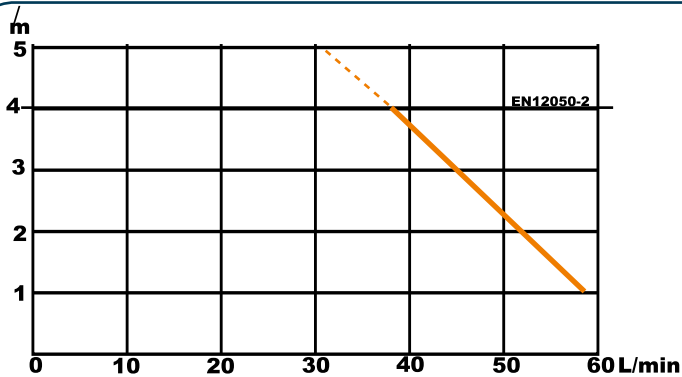

5

Ø 32 mm Ext

6

7

8

9

SANIDOUCHE SANISHOWER SANIPUMP

D60
EN 12050-2
220-240 V - 50/60 Hz
250 W - 1,3 A - IP44 -
⚡ (class 1) - 3,5 KG