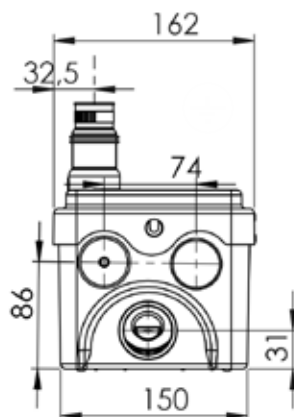

5

Ø 32 mm Ext

6

7

8

9

SANIDOUCHE SANISHOWER SANIPUMP

D60
EN 12050-2
220-240 V - 50/60 Hz
250 W - 1,3 A - IP44 -
⚡ (class 1) - 3,5 KG