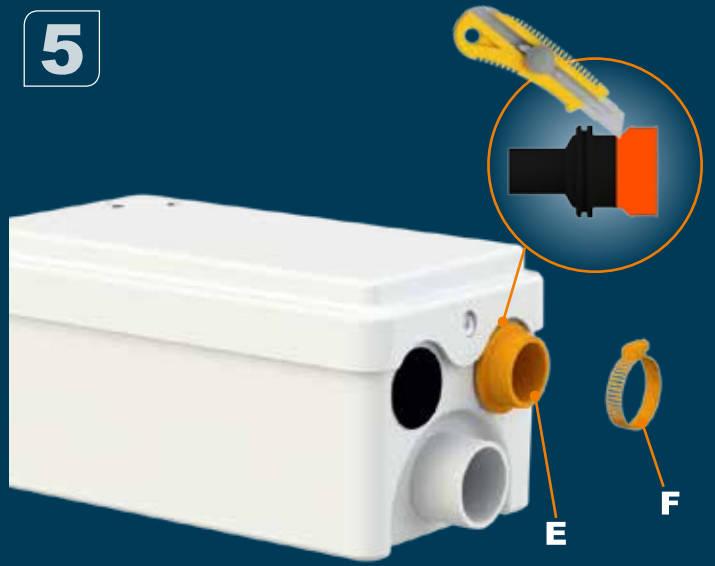

CE

1

Ø 22 mm Ext

Ø 32 mm Ext

2

3

4

Ø 40 mm Ext

5

Ø 32 mm Ext

6

7

8

9

SANIDOUCHE SANISHOWER SANIPUMP

D60
EN 12050-2
220-240 V - 50/60 Hz
250 W - 1,3 A - IP44 -
⚡ (class 1) - 3,5 KG