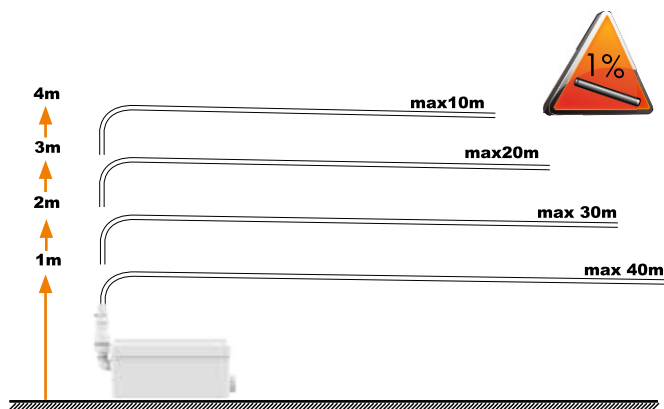

5

Ø 32 mm Ext

6

7

8

9

SANIDOUCHE SANISHOWER SANIPUMP

D60
EN 12050-2
220-240 V - 50/60 Hz
250 W - 1,3 A - IP44 -
⚡ (class 1) - 3,5 KG