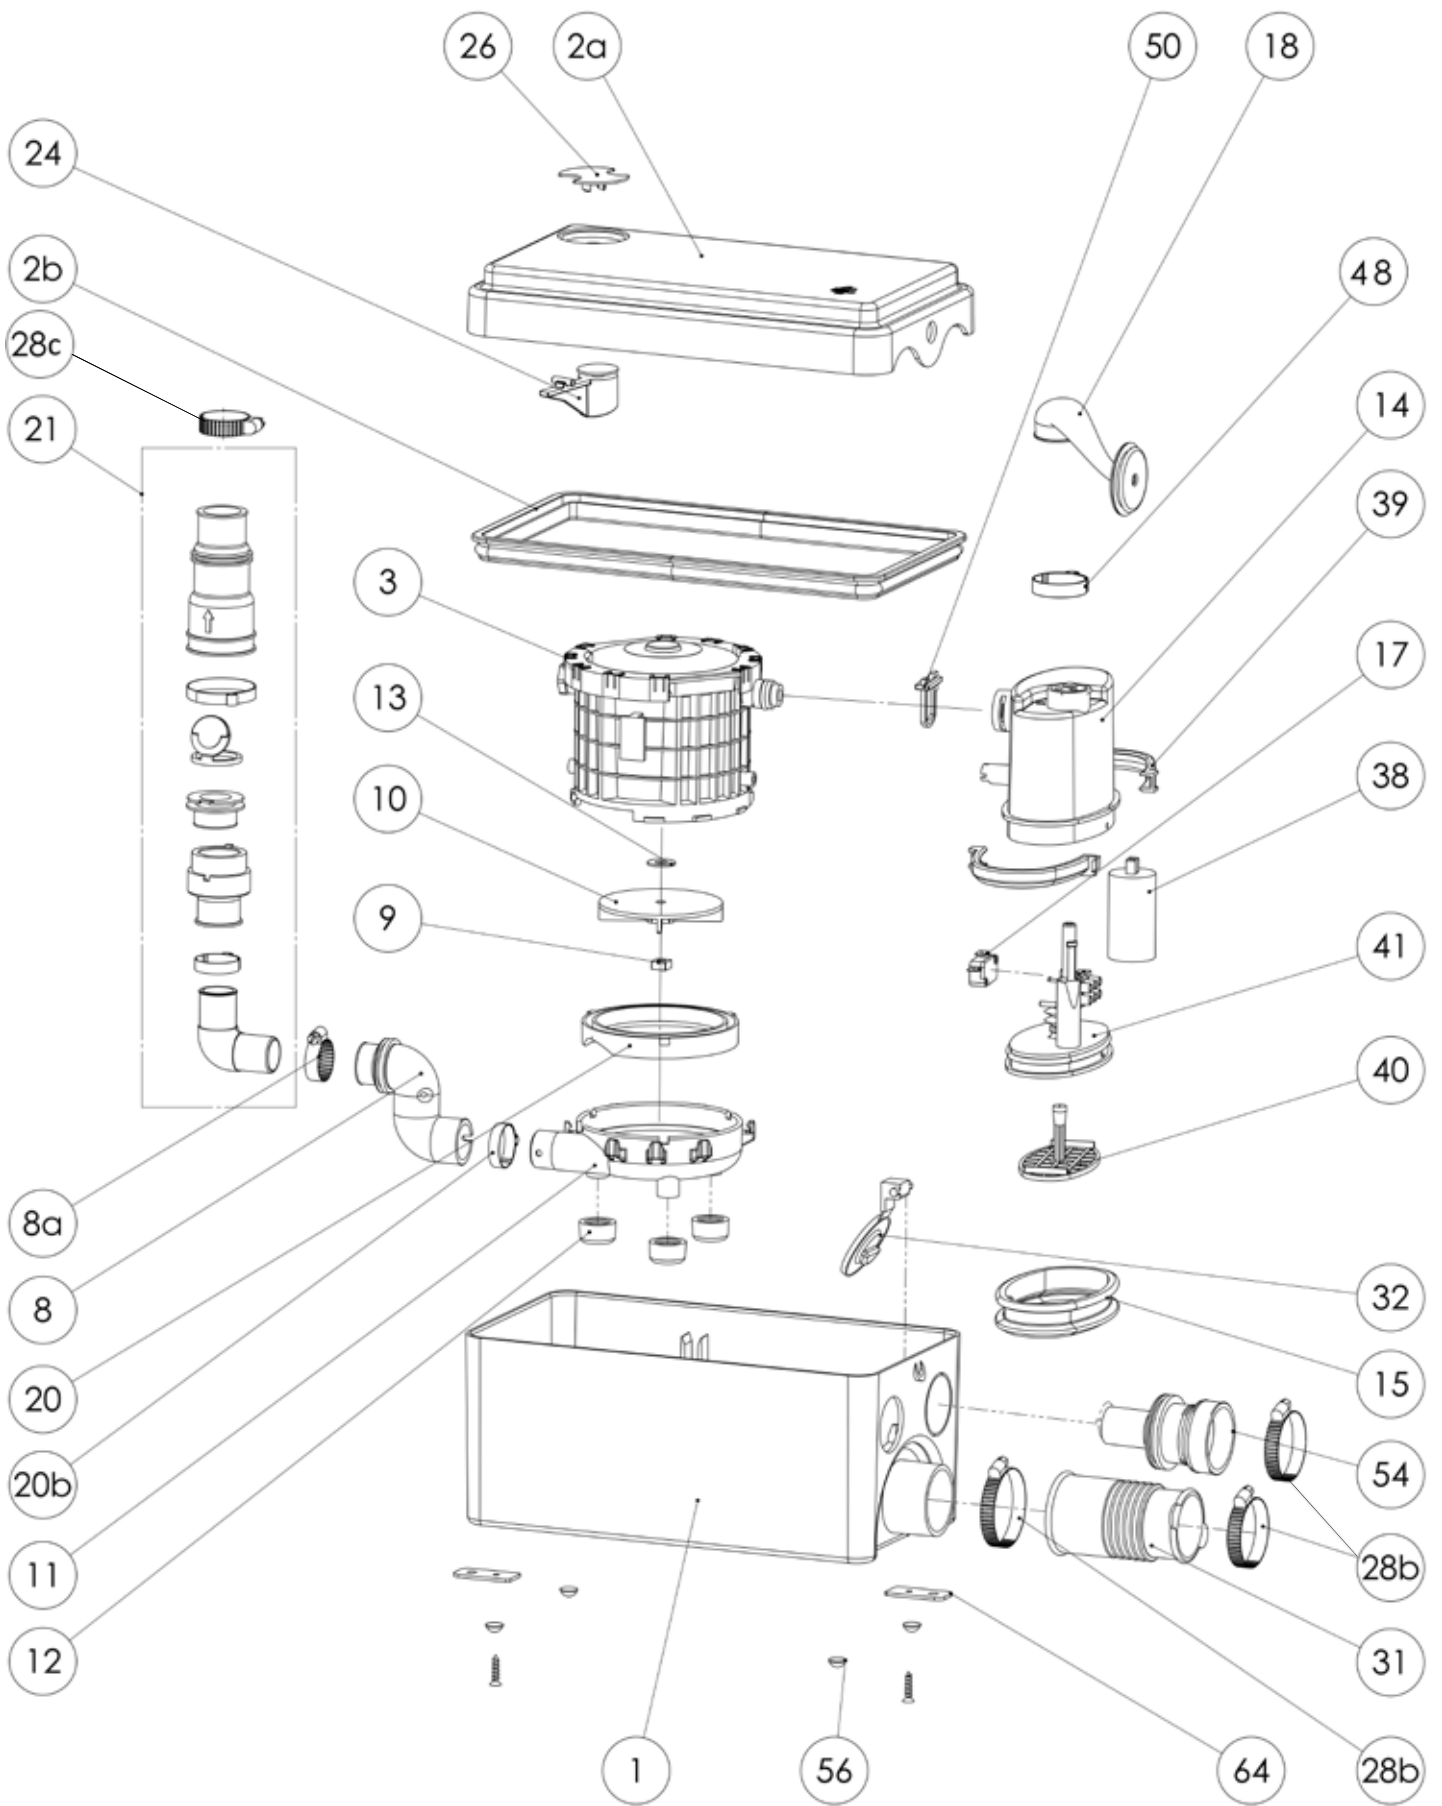

5

Ø 32 mm Ext

6

7

8

9

SANIDOUCHE SANISHOWER SANIPUMP

D60
EN 12050-2
220-240 V - 50/60 Hz
250 W - 1,3 A - IP44 -
⚡ (class 1) - 3,5 KG