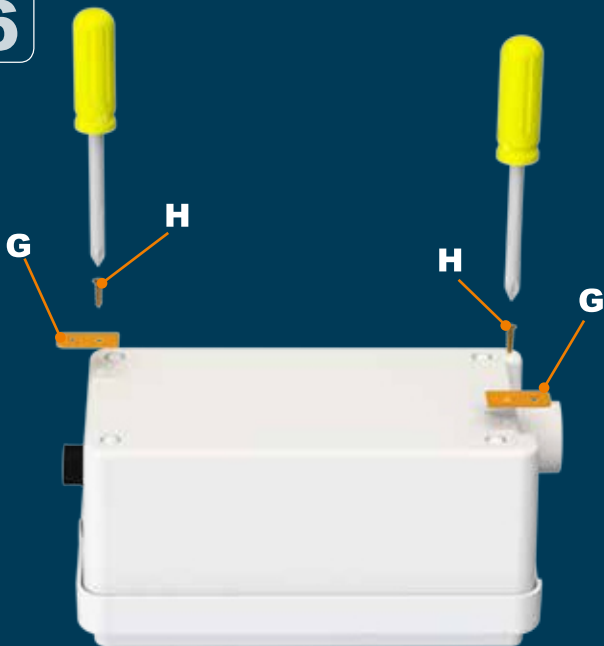

CE

1

Ø 22 mm Ext

Ø 32 mm Ext

2

3

4

Ø 40 mm Ext

5

Ø 32 mm Ext

6

7

8

9

SANIDOUCHE SANISHOWER SANIPUMP

D60
EN 12050-2
220-240 V - 50/60 Hz
250 W - 1,3 A - IP44 -
⚡ (class 1) - 3,5 KG