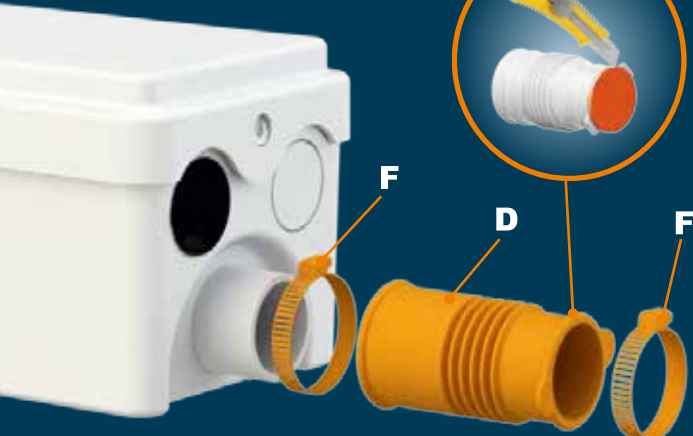

SHOWER
119 01.16

S Bomba Shopping

SEA

SANIDOUCHÉ®
SANISHOWER®
SANIPUMP®

- | | | |
|--|--|---|
| FR NOTICE D'INSTALLATION | SE INSTALLATIONSANVISNING | RO MANUAL DE INSTALARE |
| UK INSTALLATION INSTRUCTIONS | DK INSTALLATIONSVEJLEDNING | CZ NÁVOD K INSTALACI A POUŽÍVÁNÍ |
| DE INSTALLATIONSHINWEISE | NO INSTALLASJONSANVISING | TR KURULUM KILAVUZU |
| IT ISTRUZIONI PER L'INSTALLAZIONE | FI ASENNUSOHJEET | CN 用户应保留安装指南以备 |
| ES MANUAL DE INSTALACIÓN | HU FELSZERELÉSI ÉS KEZELÉSI ÚTMUTATÓ | KR 설치내용서 |
| BR PT MANUAL DE INSTALAÇÃO | PL INSTRUKCJA INSTALACJI | HR UPUTA ZA INSTALACIJU |
| NL INSTALLATIE VOORSCHRIFTEN | RU ИНСТРУКЦИЯ ПО МОНТАЖУ И ЭКСПЛУАТАЦИИ | AR بيكرتلا قيرط |

CE

1

Ø 22 mm Ext

Ø 32 mm Ext

2

3

4

Ø 40 mm Ext

5

Ø 32 mm Ext

6

7

8

9

SANIDOUCHE SANISHOWER SANIPUMP

D60
EN 12050-2
220-240 V - 50/60 Hz
250 W - 1,3 A - IP44 -
⚡ (class 1) - 3,5 KG