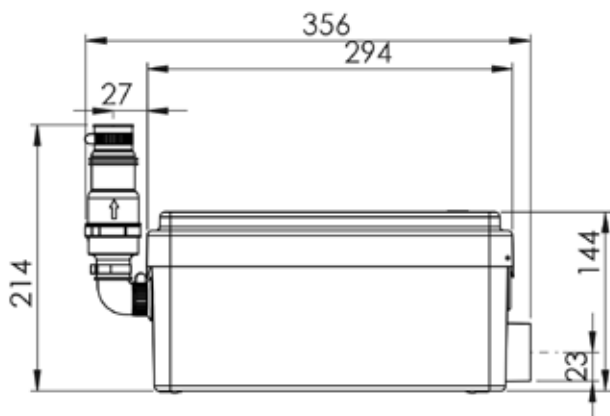

5

Ø 32 mm Ext

6

7

8

9

SANIDOUCHE SANISHOWER SANIPUMP

D60
EN 12050-2
220-240 V - 50/60 Hz
250 W - 1,3 A - IP44 -
⚡ (class 1) - 3,5 KG