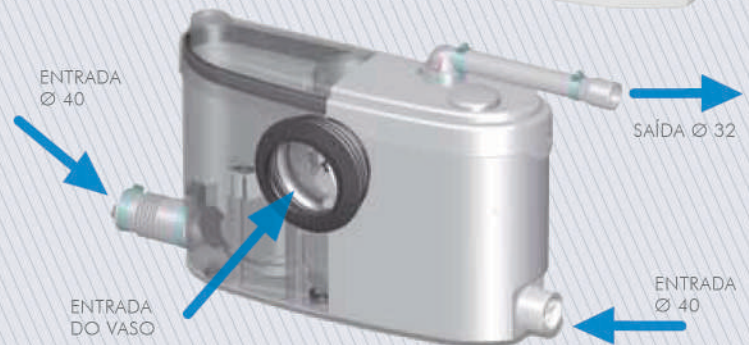

Bombeamento 3 m
Vertical ou Horizontal

40 m

SANISLIM®

UM BANHEIRO COMPLETO ONDE QUISER

BENEFÍCIOS

- Possui 2 entradas laterais para ligar o chuveiro e 2 entradas superiores;
- Reservatório estreito e fácil de embutir na parede ou abaixo da caixa acoplada;
- Ideal para criar o banheiro social ou o banheiro da suíte;

CURVA DE POTÊNCIA

DIMENSÕES (mm)

CARACTERÍSTICAS TÉCNICAS

Diâmetro de evacuação	22/28/32 mm
Temperatura máxima	38° C
Índice de proteção	IP44
Tensão / Frequência	220 V / 60 Hz
Potência do motor	0,5 CV
Peso	5,8 kg
Válvula de retenção	1
Entrada	1 frontal + 1 superior + 2 laterais
Sanialarm	opcional
Nível de acionamento	75 mm +/-10