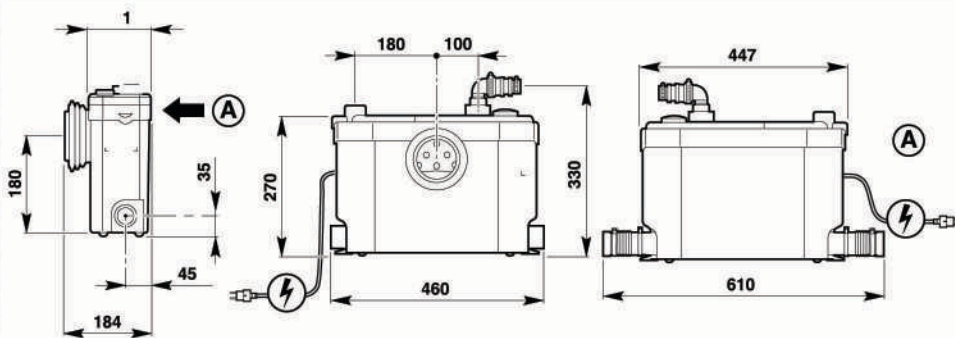

Bombeamento 3 m
Vertical ou Horizontal

40 m

SANISLIM®

UM BANHEIRO COMPLETO ONDE QUISER

BENEFÍCIOS

- Possui 2 entradas laterais para ligar o chuveiro e 2 entradas superiores;
- Reservatório estreito e fácil de embutir na parede ou abaixo da caixa acoplada;
- Ideal para criar o banheiro social ou o banheiro da suíte;

CURVA DE POTÊNCIA

DIMENSÕES (mm)

CARACTERÍSTICAS TÉCNICAS

Diâmetro de evacuação	22/28/32 mm
Temperatura máxima	38° C
Índice de proteção	IP44
Tensão / Frequência	220 V / 60 Hz
Potência do motor	0,5 CV
Peso	5,8 kg
Válvula de retenção	1
Entrada	1 frontal + 1 superior + 2 laterais
Sanialarm	opcional
Nível de acionamento	75 mm +/-10