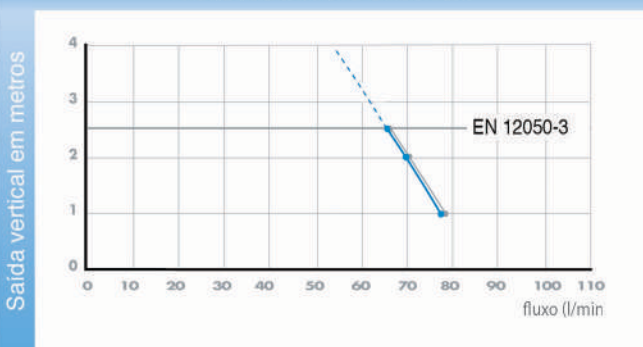

Bombeamento 3 m
Vertical ou Horizontal

40 m

SANISLIM®

UM BANHEIRO COMPLETO ONDE QUISER

BENEFÍCIOS

- Possui 2 entradas laterais para ligar o chuveiro e 2 entradas superiores;
- Reservatório estreito e fácil de embutir na parede ou abaixo da caixa acoplada;
- Ideal para criar o banheiro social ou o banheiro da suíte;

CURVA DE POTÊNCIA

DIMENSÕES (mm)

CARACTERÍSTICAS TÉCNICAS

Diâmetro de evacuação	22/28/32 mm
Temperatura máxima	38° C
Índice de proteção	IP44
Tensão / Frequência	220 V / 60 Hz
Potência do motor	0,5 CV
Peso	5,8 kg
Válvula de retenção	1
Entrada	1 frontal + 1 superior + 2 laterais
Sanialarm	opcional
Nível de acionamento	75 mm +/-10